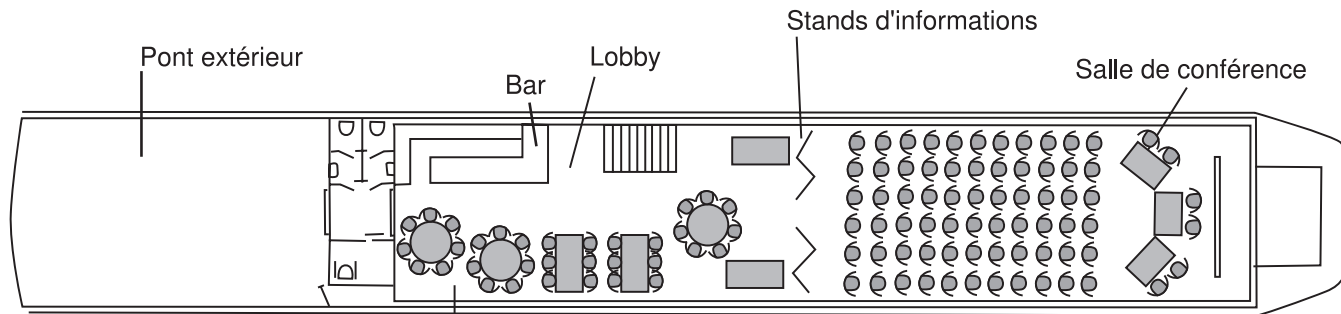

Vue de côté

Pont +2

Pont +1

Salle +1: longueur 29,50 m, largeur 6,20 m

Pont 0

Salle 0: longueur 29,90 m, largeur 6 m