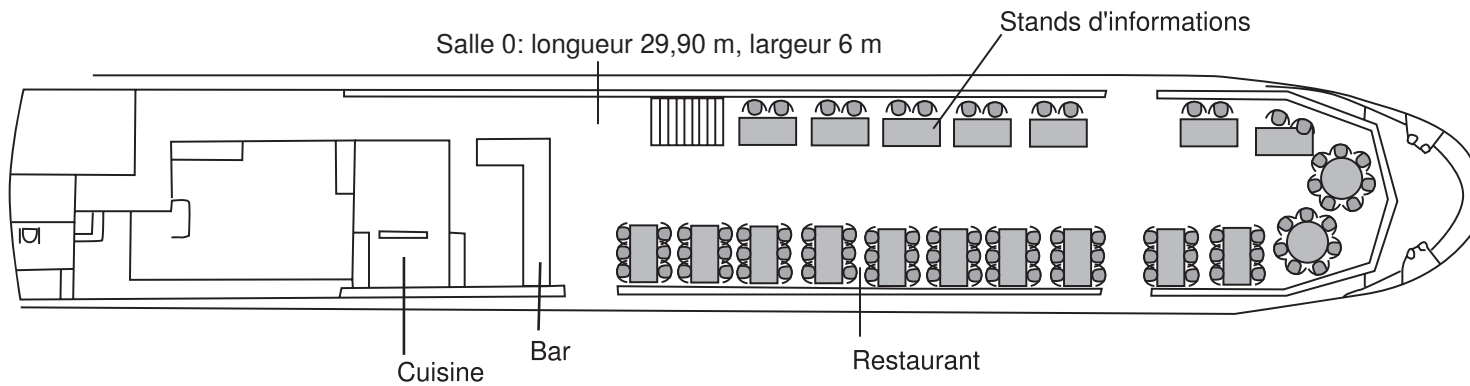

Vue de côté

Pont +2

Pont +1

Salle +1: longueur 29,50 m, largeur 6,20 m

Pont 0

Salle 0: longueur 29,90 m, largeur 6 m